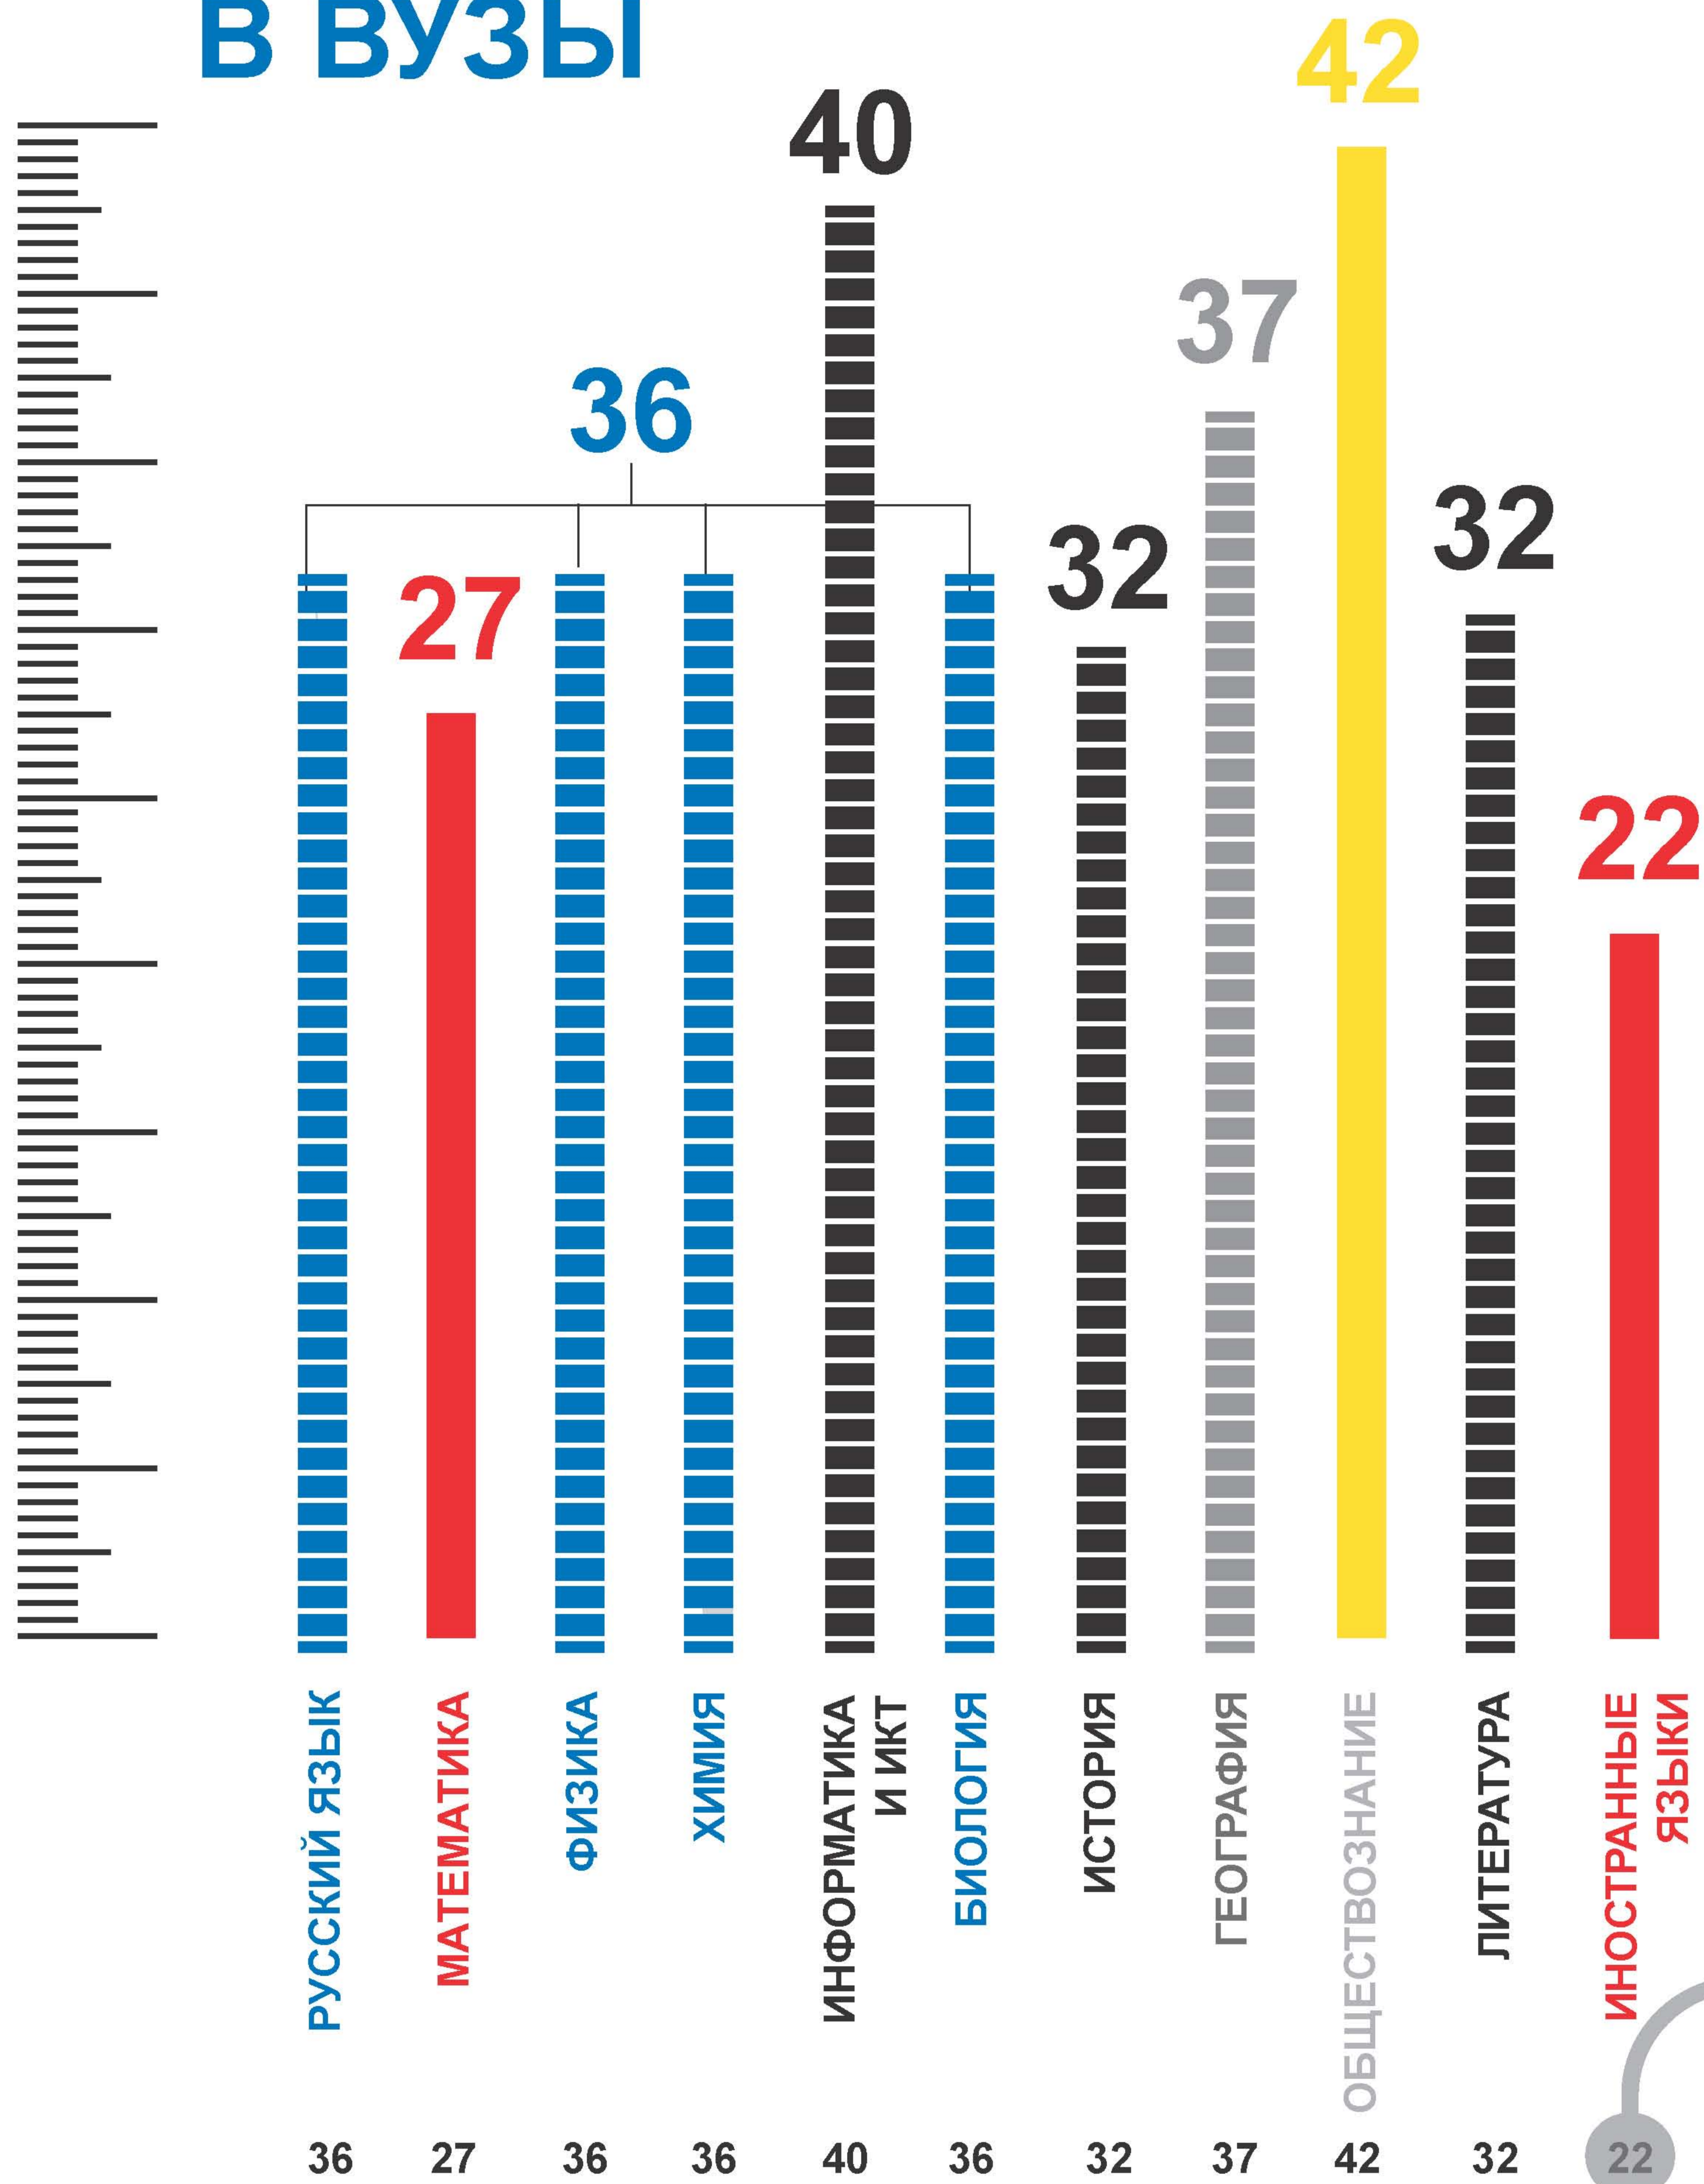

МИНИМАЛЬНОЕ КОЛИЧЕСТВО БАЛЛОВ ЕГЭ ДЛЯ ПОСТУПЛЕНИЯ В ВУЗЫ

РОСОБРНАДЗОР
ПРЕДУПРЕЖДАЕТ:
СОБЛЮДАЙТЕ
ПОРЯДОК
ПРОВЕДЕНИЯ
ЕГЭ